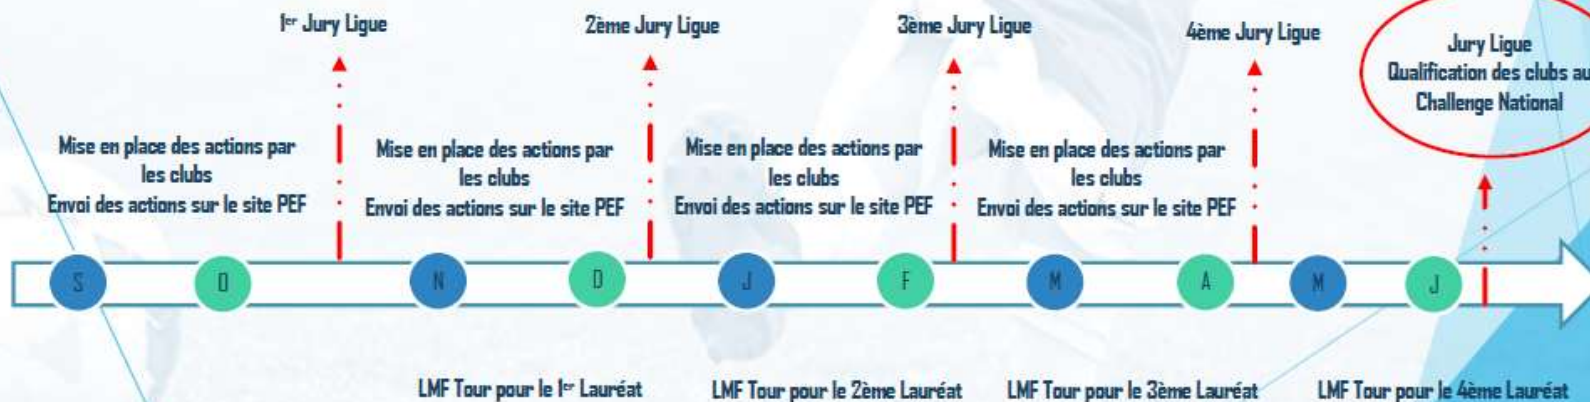

OPTIMISER L'ACCOMPAGNEMENT DES PROJETS CLUBS

Les modalités de participation

- Tous les clubs impliqués dans le Programme Educatif Fédéral peuvent participer au Challenge Régional PEF
- Pour justifier de la mise en place d'actions au sein du club, celui-ci doit enregistrer une action via le site PEF dédié : pef.fff.fr et renvoyer par mail les fiches action

Le calendrier

Séminaire ETR – 07 et 08 septembre 2023

OPTIMISER L'ACCOMPAGNEMENT DES PROJETS CLUBS

Les récompenses

Matériel pédagogique

LMF Tour

1 filet de futnet

4 buts foot à effectif réduit